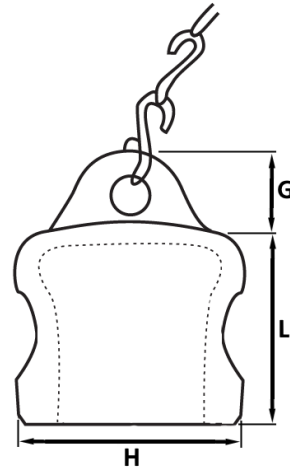

## TYPE DP: DUST PLUG

DP	1/2"	3/4"	1"	1 1/4"	1 1/2"	2"	2 1/2"	3"	4"
G	8.7	11.36	7.3	15.2	15	14.6	12.8	15.8	16.1
H	23.8	32	36.7	45.1	53.2	63	75.5	91.5	119.5
L	25	24.6	32.43	37.4	37.5	45.9	46	43.6	43.67